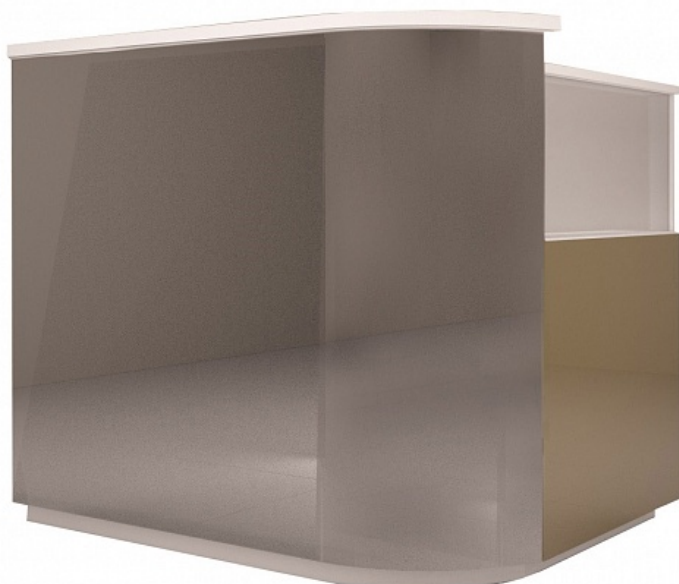

## ХАРАКТЕРИСТИКИ:

**Длина:** 170 см.  
**Ширина:** 130 см.  
**Высота:** 1250 см.

## ОПИСАНИЕ:

Ресепшен изготовлен из высококачественного ламинированного экологичного ЛМДФ. Покрытие – качественная ПВХ пленка, приклеивание которой происходит на вакуумном прессе (отсутствие кромок исключает попадание влаги и размокание материала). Широкая цветовая гамма ПВХ пленки. Передняя часть оснащена стеклом с подсветкой по краям (прозрачное, белое матовое, матовое «бронза», матовое «серебро»).